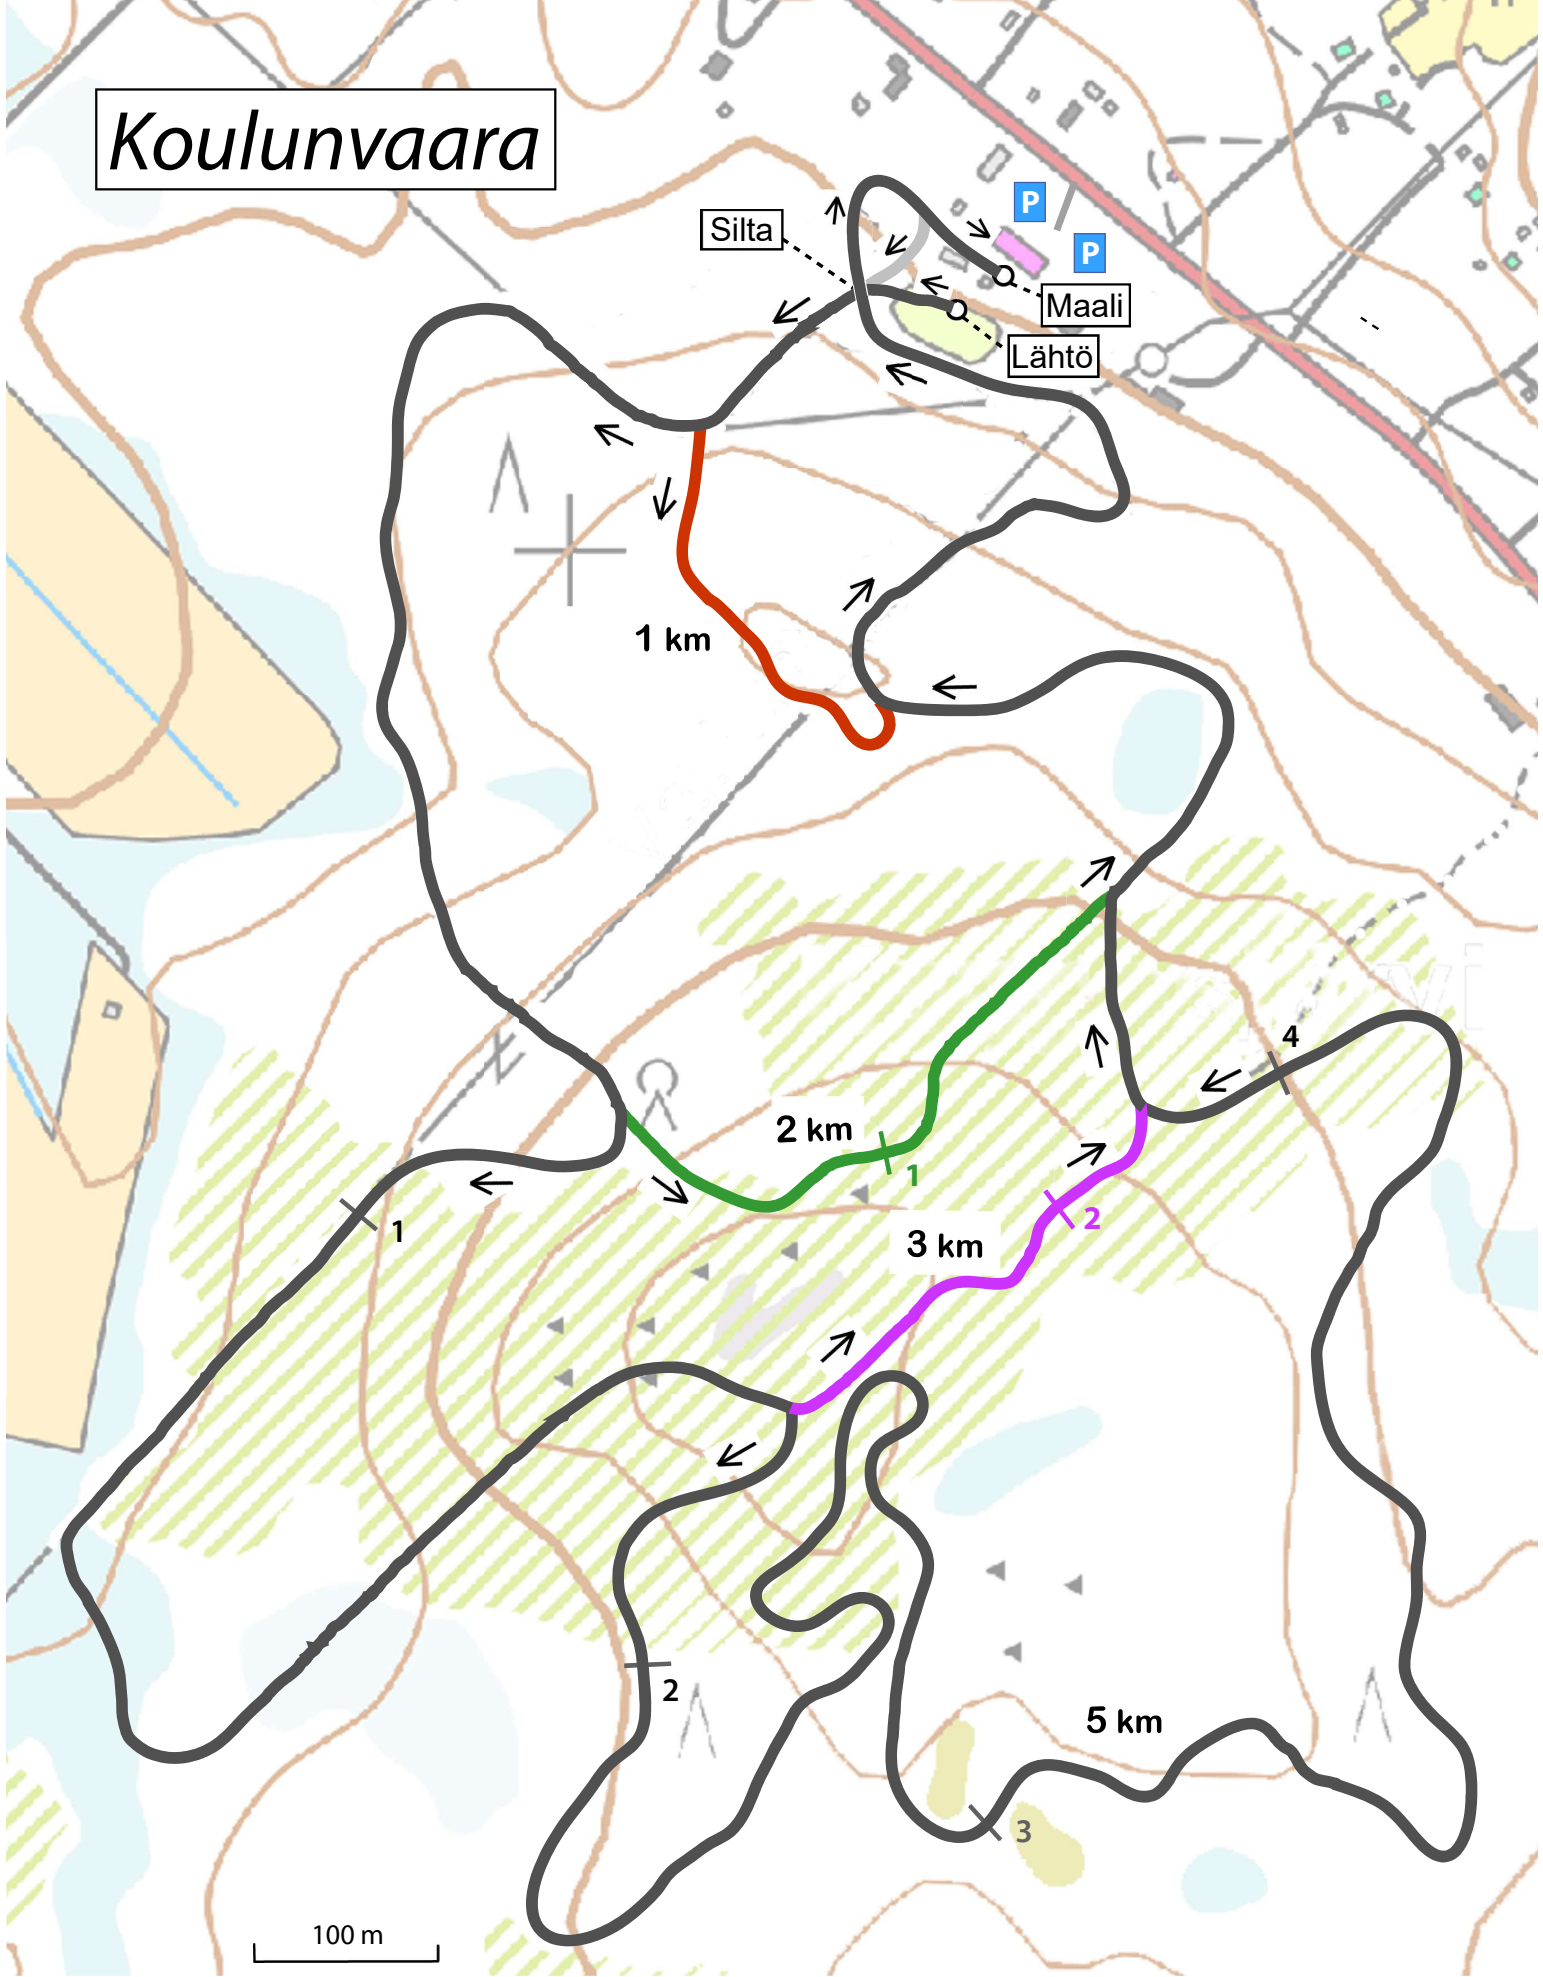

Koulunvaara

Latukartta

Kangosjärvi
Muonio

Karttapohja Maanmittauslaitos
Maastokartta (TM35FIN)
Päiväys 03.12.2018

Muonion Kiri Ry