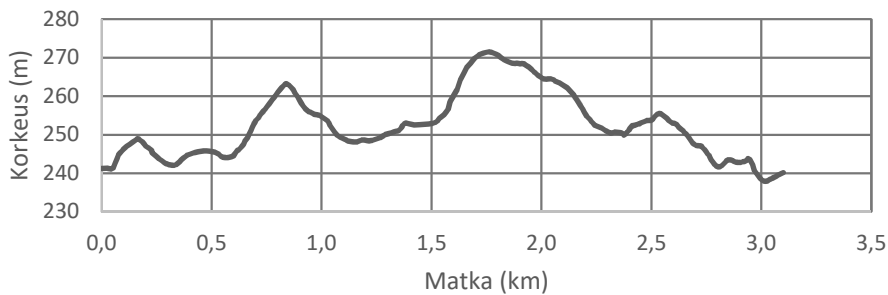

## Latuprofiili 1 km

S=1,0 km, MC=11 m, HD=18 m, TC=22 m

## Latuprofiili 2 km

S=2,1 km, MC=25 m, HD=31 m, TC=51 m

## Latuprofiili 3 km

S=3,1 km, MC=19 m, HD=34 m, TC=71 m

## Latuprofiili 5 km

S=5,1 km, MC=19 m, HD=34 m, TC=114 m