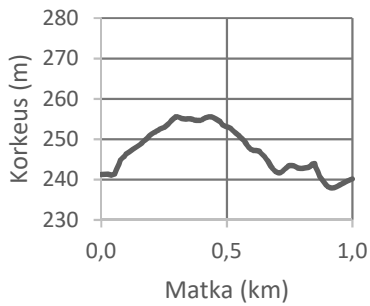

## Latuprofiili 1 km

S=1,0 km, MC=11 m, HD=18 m, TC=22 m

## Latuprofiili 2 km

S=2,1 km, MC=25 m, HD=31 m, TC=51 m

## Latuprofiili 3 km

S=3,1 km, MC=19 m, HD=34 m, TC=71 m

## Latuprofiili 5 km

S=5,1 km, MC=19 m, HD=34 m, TC=114 m