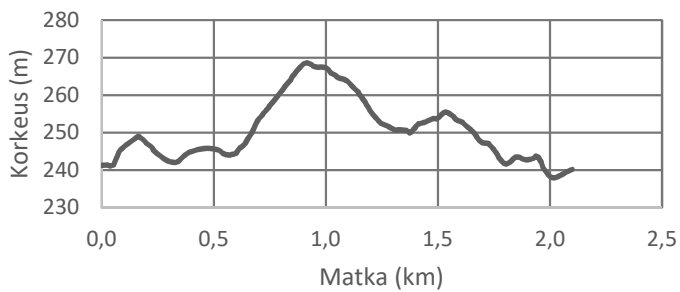

## Latuprofiili 1 km

S=1,0 km, MC=11 m, HD=18 m, TC=22 m

## Latuprofiili 2 km

S=2,1 km, MC=25 m, HD=31 m, TC=51 m

## Latuprofiili 3 km

S=3,1 km, MC=19 m, HD=34 m, TC=71 m

## Latuprofiili 5 km

S=5,1 km, MC=19 m, HD=34 m, TC=114 m